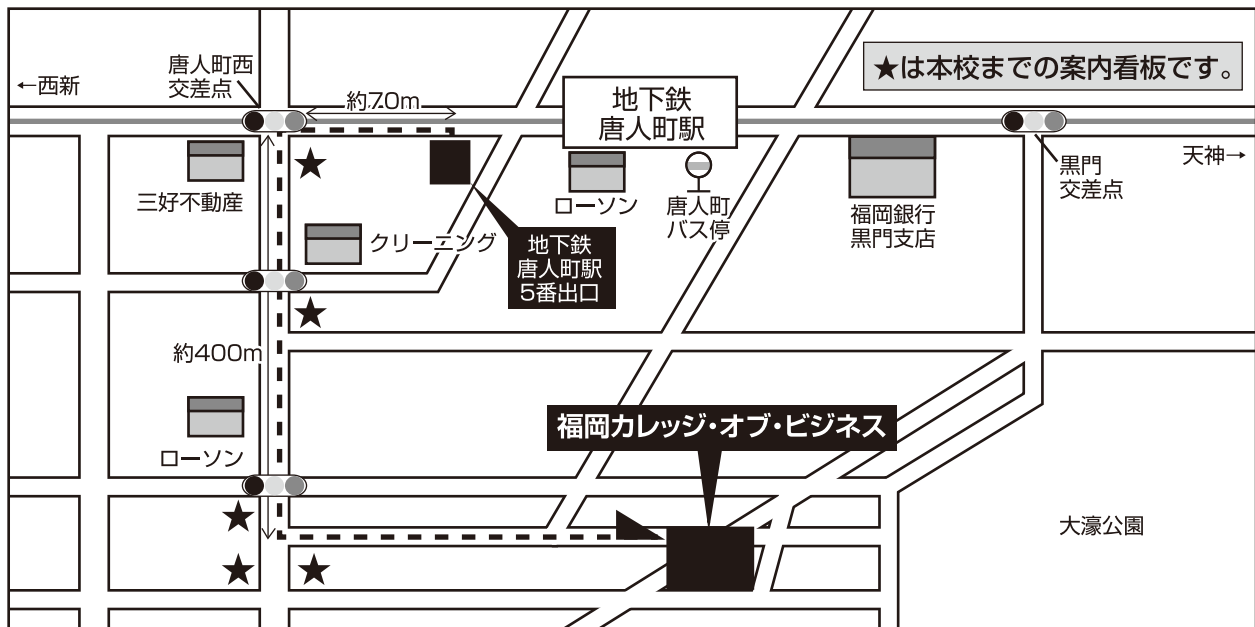

交通案内

JR博多駅から

① 地下鉄

2番のりば発着の電車(行先はいずれも可)にて「唐人町駅」(約11分)で下車。5番出口より徒歩約8分。

② 西鉄バス

博多駅交通センター1F2番乗り場で行先番号【3】に乗車し、「唐人町」で下車。徒歩約8分。

西鉄天神福岡駅から

西鉄天神福岡駅から地下鉄空港線に乗り換えて、

2番のりば発着の電車(行先はいずれも可)にて「唐人町駅」(約5分)で下車。5番出口より徒歩約8分。

九州自動車道から

福岡IC、太宰府ICともに福岡都市高速に接続しています。1号線西公園出口より出て直進し、福浜西交差点を左折してください。川沿いに進むと唐人町西交差点に出ます。

※学校案内の詳細地図をご参照下さい。